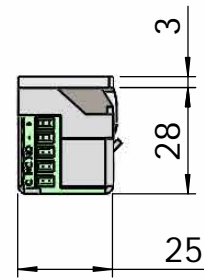

Montering för Modul