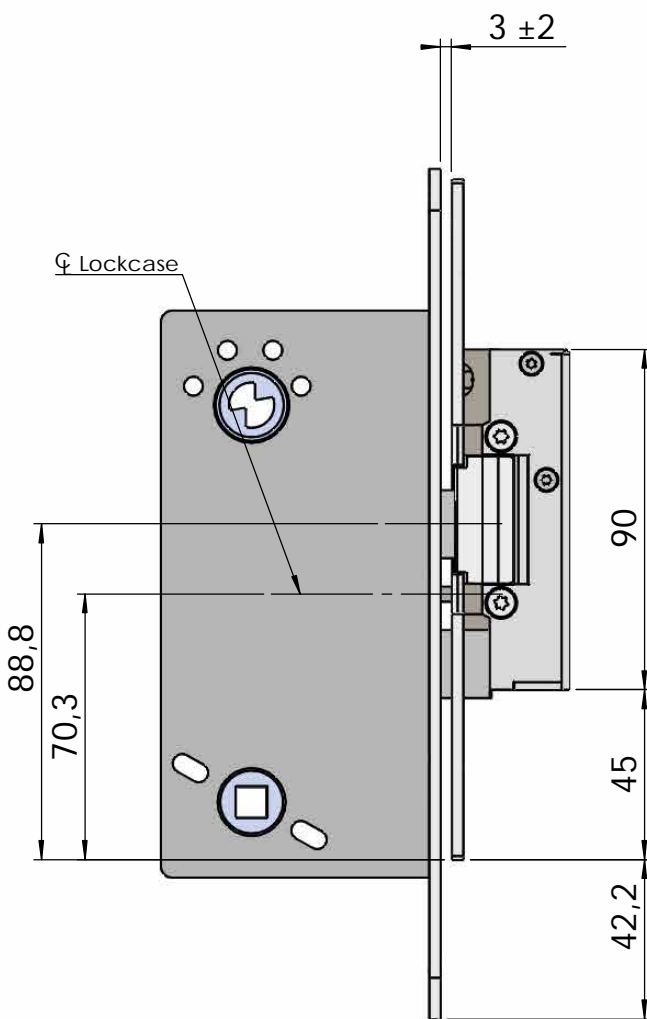

Montering för Modul