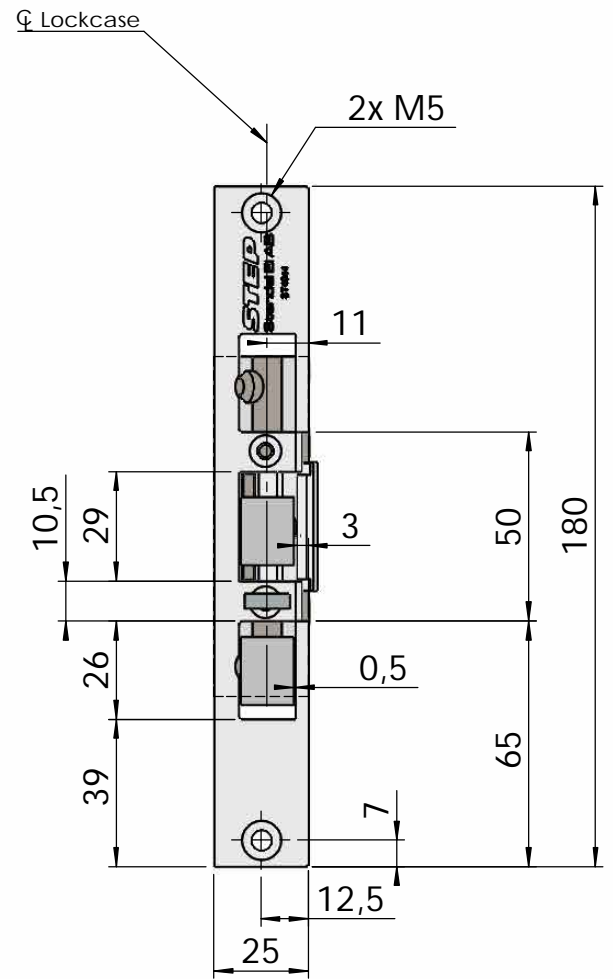

Montering för Modul