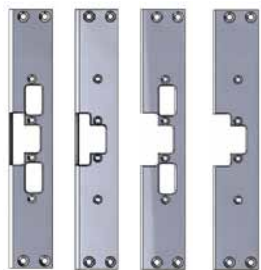

### Funktion

ASSA Elslutbleck i 960-serien finns i två huvudtyper  
Rättvänd funktion 960, 960C

- Låst vid spänningsbortfall
- 960C för Hi-O™ Can bus

Omvänd funktion 961, 961C

- Olåst vid spänningsbortfall
- 961C för Hi-O™ Can bus

### Egenskaper

Konstruerade för användning i dörrar i kombination med förreglade enkel- eller dubbelfallås. Passar alla monteringsstolpar i 900-serien.

### Rättvänd funktion Brandklassade

- Brythållfasthet 15KN
- Hög skak- och slagsäkerhet
- Elbleckshus av stål
- Vridfall av stål
- Öppnar även vid höga listtryck
- Låskolvskontakt
- Ankarkontakt
- Brandklass upp till E/EI 60

### Omvänd funktion

- Brythållfasthet 15KN
- Hög skak- och slagsäkerhet
- Elbleckshus av stål
- Vridfall av stål
- Öppnar även vid höga listtryck
- Låskolvskontakt
- Ankarkontakt

930 932 931-17 933-17  
931-20 933-20  
931-26 933-26