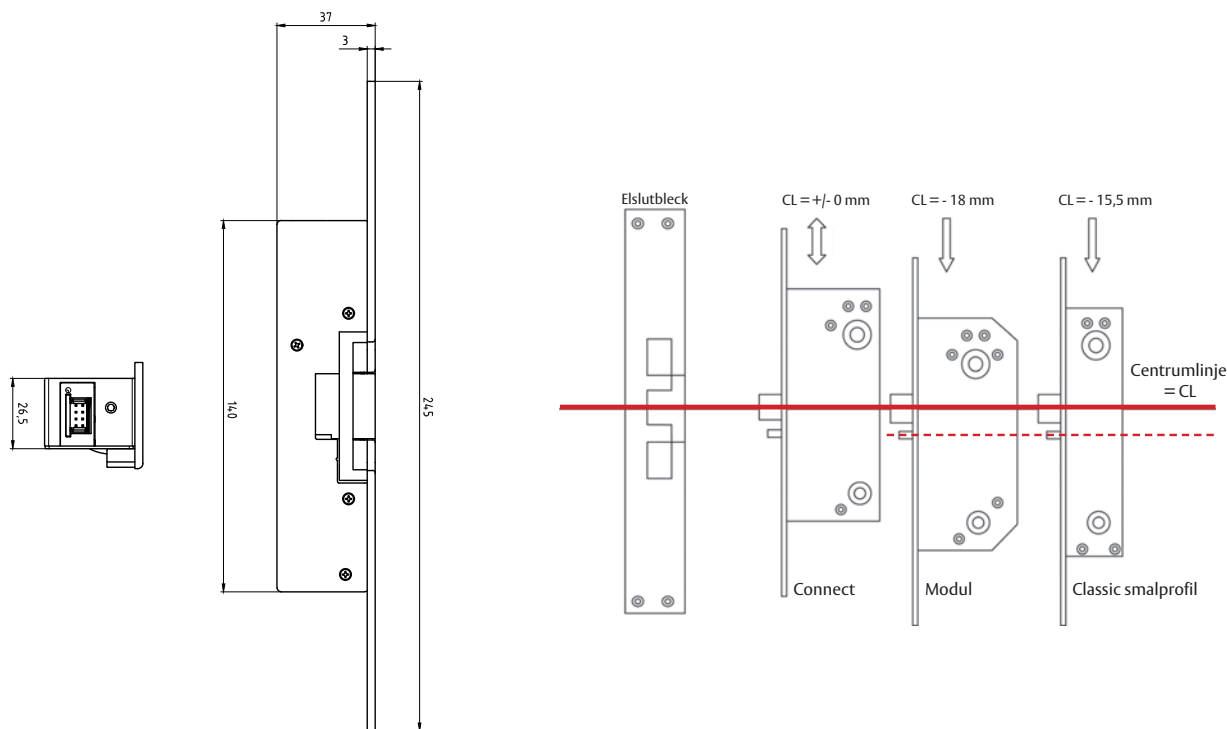

930 932 931-17 933-17
931-20 933-20
931-26 933-26