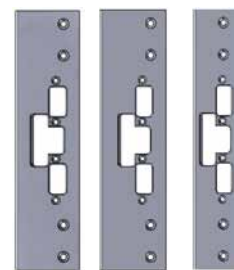

### Funktion

ASSA Elslutbleck i 960-serien finns i två huvudtyper  
Rättvänd funktion 960, 960C

- Låst vid spänningsbortfall
- 960C för Hi-O™ Can bus

Omvänd funktion 961, 961C

- Olåst vid spänningsbortfall
- 961C för Hi-O™ Can bus

### Egenskaper

Konstruerade för användning i dörrar i kombination med förreglade enkel- eller dubbelfallås. Passar alla monteringsstolpar i 900-serien.

### Omvänd funktion

- Brythållfasthet 15KN
- Hög skak- och slagsäkerhet
- Elbleckshus av stål
- Vridfall av stål
- Öppnar även vid höga listtryck
- Låskolvskontakt
- Ankarkontakt

930 932 931-17 933-17  
931-20 933-20  
931-26 933-26

930T 932T 9487-2  
9487-3  
9487-4

940 942 9487-10

970 975-5 980

965-W 975W

ASSA ABLOY is the global leader in door opening solutions, dedicated to satisfying end-user needs for security, safety and convenience