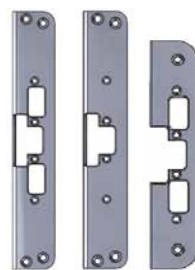

### Funktion

ASSA Elslutbleck i 960-serien finns i två huvudtyper  
Rättvänd funktion 960, 960C

- Låst vid spänningsbortfall
- 960C för Hi-O™ Can bus

Omvänd funktion 961, 961C

- Olåst vid spänningsbortfall
- 961C för Hi-O™ Can bus

### Egenskaper

Konstruerade för användning i dörrar i kombination med förreglade enkel- eller dubbelfallås. Passar alla monteringsstolpar i 900-serien.

### Rättvänd funktion Brandklassade

- Brythållfasthet 15KN
- Hög skak- och slagsäkerhet
- Elbleckshus av stål
- Vridfall av stål
- Öppnar även vid höga listtryck
- Låskolvskontakt
- Ankarkontakt
- Brandklass upp till E/EI 60

### Omvänd funktion

- Brythållfasthet 15KN
- Hög skak- och slagsäkerhet
- Elbleckshus av stål
- Vridfall av stål
- Öppnar även vid höga listtryck
- Låskolvskontakt
- Ankarkontakt

930 932 931-17 933-17  
931-20 933-20  
931-26 933-26