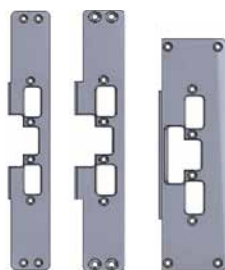

### Funktion

ASSA Elslutbleck i 960-serien finns i två huvudtyper  
Rättvänd funktion 960, 960C

- Låst vid spänningsbortfall
- 960C för Hi-O™ Can bus

Omvänd funktion 961, 961C

- Olåst vid spänningsbortfall
- 961C för Hi-O™ Can bus

### Egenskaper

Konstruerade för användning i dörrar i kombination med förreglade enkel- eller dubbelfallås. Passar alla monteringsstolpar i 900-serien.

### Omvänd funktion

- Brythållfasthet 15KN
- Hög skak- och slagsäkerhet
- Elbleckshus av stål
- Vridfall av stål
- Öppnar även vid höga listtryck
- Låskolvskontakt
- Ankarkontakt

930 932 931-17 933-17  
931-20 933-20  
931-26 933-26

930T 932T 9487-2  
9487-3  
9487-4

940 942 9487-10

970 975-5 980

965-W 975W

ASSA ABLOY is the global leader in door opening solutions, dedicated to satisfying end-user needs for security, safety and convenience