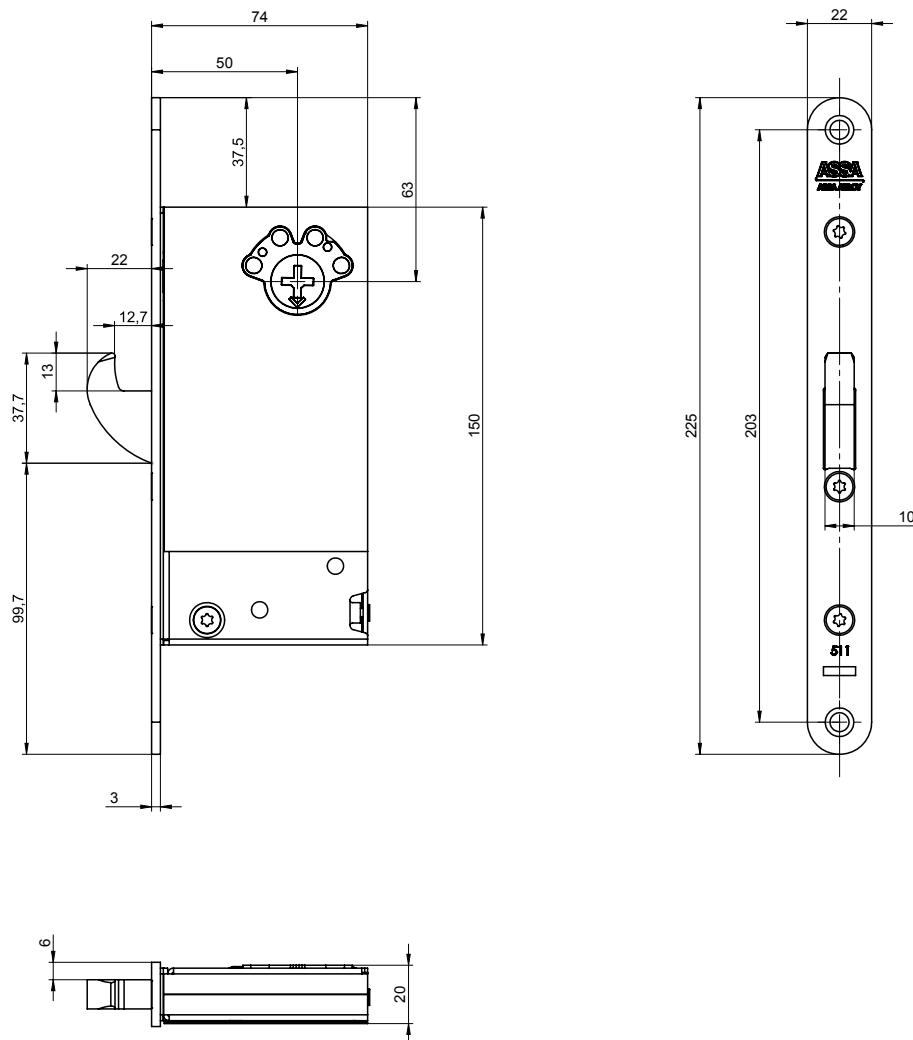

ASSA Connect 511-50

ASSA®
ASSA ABLOY

Låshus

ASSA ABLOY, the global leader
in door opening solutions

ASSA ABLOY is the global leader in door opening solutions, dedicated to satisfying end-user needs for security, safety and convenience

ASSA OEM AB

P.O. Box 371
SE-631 05 Eskilstuna
Sweden

Phone +46 (0)16 17 70 00

Fax +46 (0)16 17 71 77

Customer support:

Phone intl. +46 (0)16 17 70 00

e-mail: kundservice.etuna@assaabloy.com

www.assaabloy.com